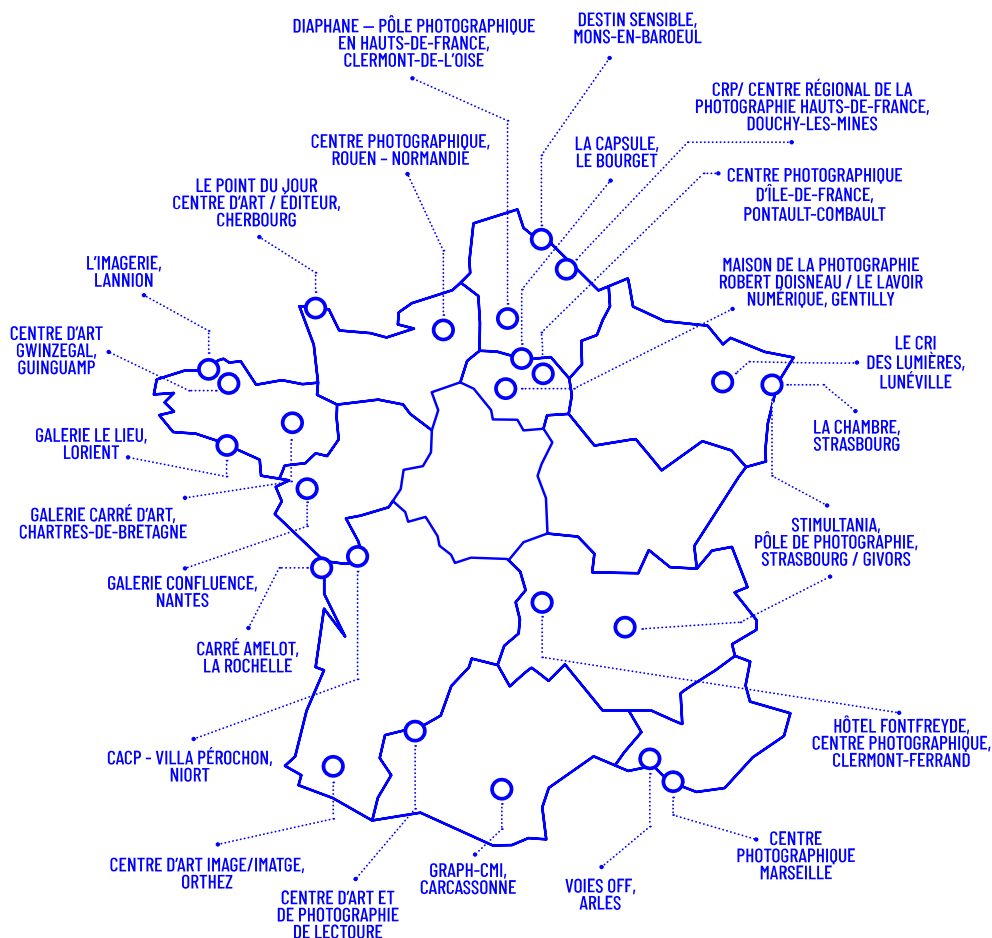

LE RÉSEAU EN CHIFFRES*

3891 m² d'espace d'exposition
soit 1690 mètres linéaires

467 expositions
294 monographiques dont 44% consacrées à des femmes - 173 exposition collectives

10 festivals

1810 artistes exposés
dont 56% d'hommes / 44% de femmes
57% français / 43% étrangers

66 artistes accueilli.e.s en résidence
dont 48% sont des femmes.

534 661 visiteurs
dont 309 111 festivaliers et 38 469 scolaires

1249 ateliers d'éducation à l'image
soit 8032 heures d'ateliers dispensées
par 204 intervenants pour 17 628 bénéficiaires

15 fonds photographiques
composés de 16 005 œuvres

*Chiffres recensés en 2019, [cliquez ici](#) pour télécharger le rapport d'activité 2019 complet du réseau Diagonal.

25 structures membres soit une représentation de la photographie dans 10 régions et 21 départements. **Depuis septembre 2020, le réseau est ravi d'accueillir 2 nouveaux membres : La galerie Carré D'art** basée à Chartres-de-Bretagne, **le Lavoir Numérique** basé à Gentilly.